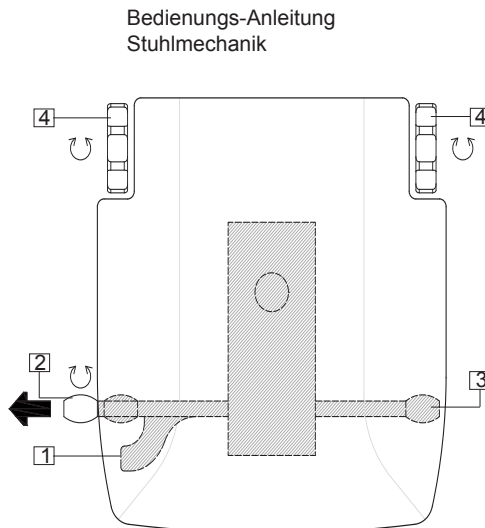

BS 5459
Part 2, ED. 2000
standards